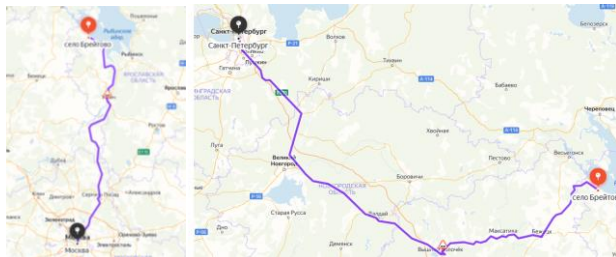

КОНТАКТНОЕ ЛИЦО

Алексеева Лариса Петровна 8-903-732-02-47

ЛОГИСТИКА

с. Брейтово

г. Москва

370 км, 5 час. 50 мин.

с. Брейтово

г. Санкт-Петербург

690 км, 9 час. 57 мин.

с. Брейтово

г. Ярославль

240 км, 3 час. 42 мин.

с. Брейтово

аэропорт
Туношна

270 км, 3 час. 57 мин.

с. Брейтово

г. Ростов

220 км, 3 час. 14 мин.

с. Брейтово

ж/д ст.
Шестихино

63 км, 52 мин.

ФОТОГРАФИИ ПЛОЩАДКИ

ДЕПАРТАМЕНТ АГРОПРОМЫШЛЕННОГО КОМПЛЕКСА И ПОТРЕБИТЕЛЬСКОГО РЫНКА ЯРОСЛАВСКОЙ ОБЛАСТИ

КОНТАКТЫ: