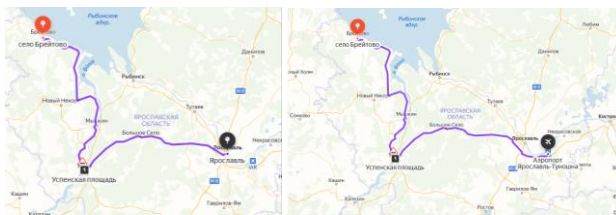

КОНТАКТНОЕ ЛИЦО

Алексеева Лариса Петровна 8-903-732-02-47

ЛОГИСТИКА

с. Брейтово

г. Москва

370 км, 5 час. 50 мин.

с. Брейтово

г. Санкт-Петербург

690 км, 9 час. 57 мин.

с. Брейтово

г. Ярославль

240 км, 3 час. 42 мин.

с. Брейтово

аэропорт
Туношна

270 км, 3 час. 57 мин.

с. Брейтово

г. Ростов

220 км, 3 час. 14 мин.

с. Брейтово

ж/д ст.
Шестихино

63 км, 52 мин.

ФОТОГРАФИИ ПЛОЩАДКИ

ДЕПАРТАМЕНТ АГРОПРОМЫШЛЕННОГО КОМПЛЕКСА И ПОТРЕБИТЕЛЬСКОГО РЫНКА ЯРОСЛАВСКОЙ ОБЛАСТИ

КОНТАКТЫ: