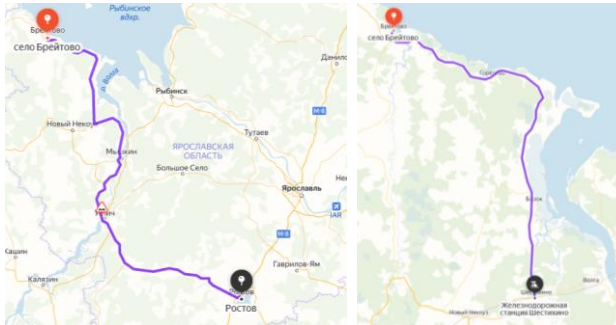

КОНТАКТНОЕ ЛИЦО

Алексеева Лариса Петровна 8-903-732-02-47

ЛОГИСТИКА

с. Брейтово

г. Москва

370 км, 5 час. 50 мин.

с. Брейтово

г. Санкт-Петербург

690 км, 9 час. 57 мин.

с. Брейтово

г. Ярославль

240 км, 3 час. 42 мин.

с. Брейтово

аэропорт
Туношна

270 км, 3 час. 57 мин.

с. Брейтово

г. Ростов

220 км, 3 час. 14 мин.

с. Брейтово

ж/д ст.
Шестихино

63 км, 52 мин.

ФОТОГРАФИИ ПЛОЩАДКИ

ДЕПАРТАМЕНТ АГРОПРОМЫШЛЕННОГО КОМПЛЕКСА И ПОТРЕБИТЕЛЬСКОГО РЫНКА ЯРОСЛАВСКОЙ ОБЛАСТИ

КОНТАКТЫ: