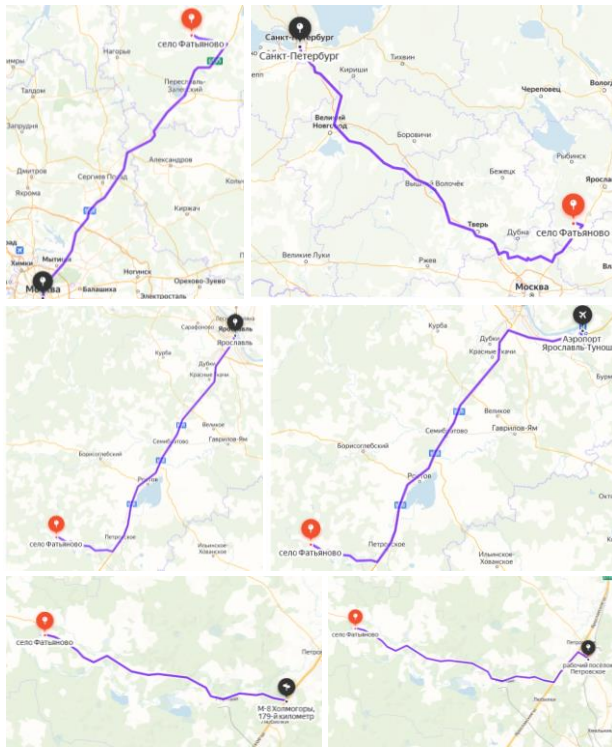

# ЛОГИСТИКА

с. Фатьяново

200 км, 3 час. 11 мин.

г. Москва

с. Фатьяново

110 км, 1 час. 32 мин.

г. Ярославль

с. Фатьяново

21 км, 19 мин.

М-8  
Холмогоры,  
179-й км

с. Фатьяново

860 км, 11 час. 59 мин.

г. Санкт-Петербург

с. Фатьяново

128 км, 1 час. 41 мин.

аэропорт  
Туношна

с. Фатьяново

26 км, 25 мин.

ж/д ст.  
Петровское