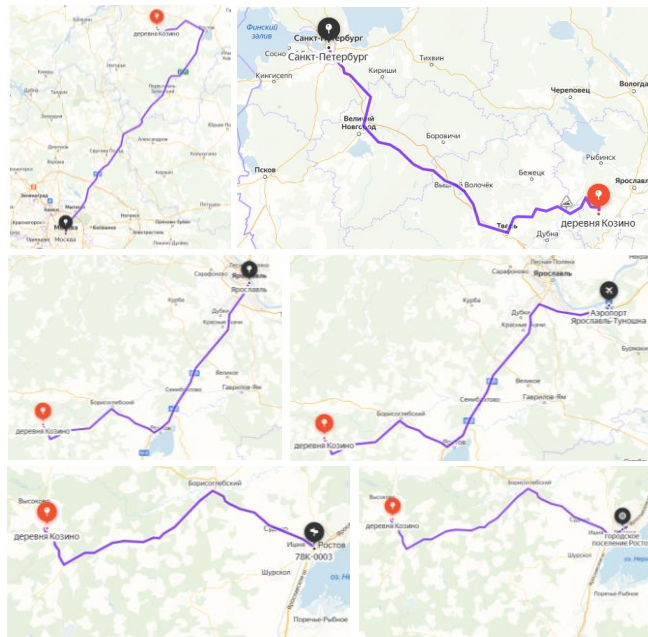

КОНТАКТНОЕ ЛИЦО

Яблоков Сергей Викторович 8(48539)4-74-31

ЛОГИСТИКА

д. Козино

г. Москва

250 км, 4 час. 07 мин.

д. Козино

г. Ярославль

110 км, 1 час. 43 мин.

д. Козино

М-8
Холмогоры,
78К-0003

46 км, 44 мин.

д. Козино

г. Санкт-Петербург

800 км, 11 час. 06 мин.

д. Козино