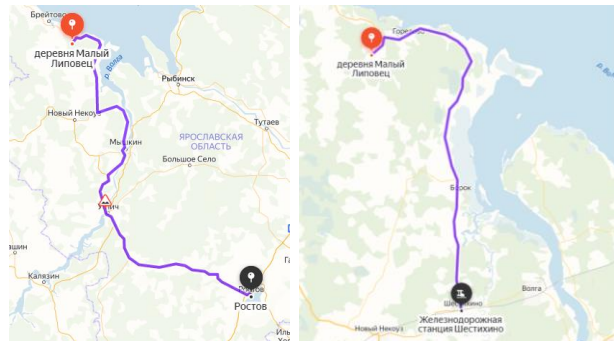

# ЛОГИСТИКА

д. Малый Липовец

г. Москва

360 км, 5 час. 45 мин.

д. Малый Липовец

г. Санкт-Петербург

710 км, 10 час. 15 мин.

д. Малый Липовец

г. Ярославль

250 км, 3 час. 50 мин.

д. Малый Липовец

аэропорт Туношна

270 км, 4 час. 09 мин.

д. Малый Липовец

г. Ростов

210 км, 3 час. 08 мин.

д. Малый Липовец

ж/д ст. Шестихино

48 км, 42 мин.