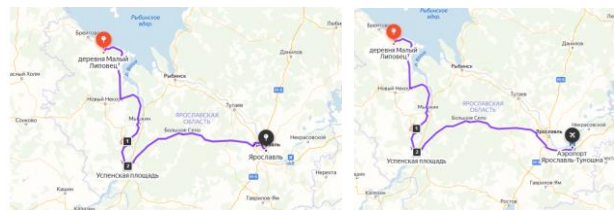

# ЛОГИСТИКА

д. Малый Липовец

г. Москва

360 км, 5 час. 45 мин.

д. Малый Липовец

г. Санкт-Петербург

710 км, 10 час. 15 мин.

д. Малый Липовец

г. Ярославль

250 км, 3 час. 50 мин.

д. Малый Липовец

аэропорт Туношна

270 км, 4 час. 09 мин.

д. Малый Липовец

г. Ростов

210 км, 3 час. 08 мин.

д. Малый Липовец

ж/д ст. Шестихино

48 км, 42 мин.