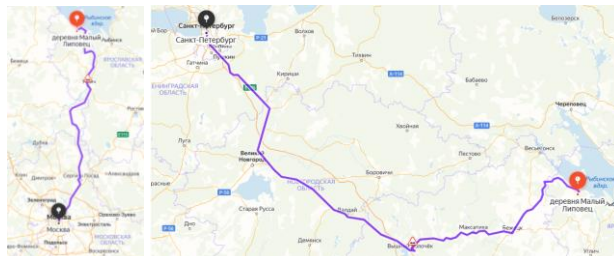

# ЛОГИСТИКА

д. Малый Липовец

г. Москва

360 км, 5 час. 45 мин.

д. Малый Липовец

г. Санкт-Петербург

710 км, 10 час. 15 мин.

д. Малый Липовец

г. Ярославль

250 км, 3 час. 50 мин.

д. Малый Липовец

аэропорт Туношна

270 км, 4 час. 09 мин.

д. Малый Липовец

г. Ростов

210 км, 3 час. 08 мин.

д. Малый Липовец

ж/д ст. Шестихино

48 км, 42 мин.