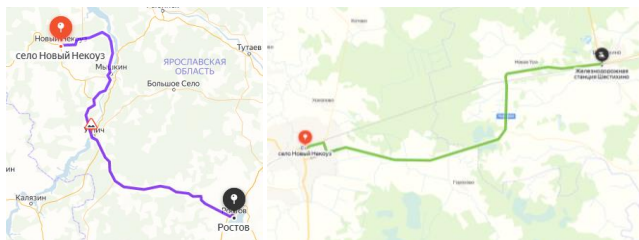

с. Новый Некоуз г. Ярославль

190 км, 3 час. 06 мин.

с. Новый Некоуз г. Ростов

170 км, 2 час. 30 мин.

с. Новый Некоуз г. Санкт-Петербург

850 км, 12 час. 10 мин.

с. Новый Некоуз аэропорт Туношна

220 км, 3 час. 19 мин.