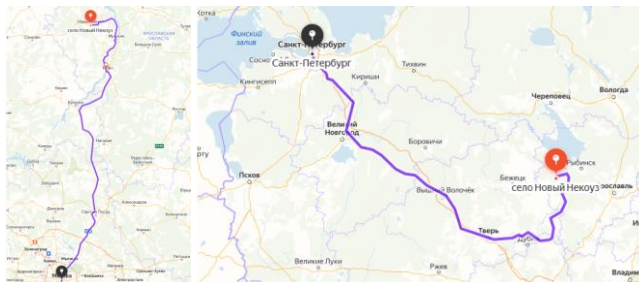

с. Новый Некоуз г. Ярославль

190 км, 3 час. 06 мин.

с. Новый Некоуз г. Ростов

170 км, 2 час. 30 мин.

с. Новый Некоуз г. Санкт-Петербург

850 км, 12 час. 10 мин.

с. Новый Некоуз аэропорт Туношна

220 км, 3 час. 19 мин.