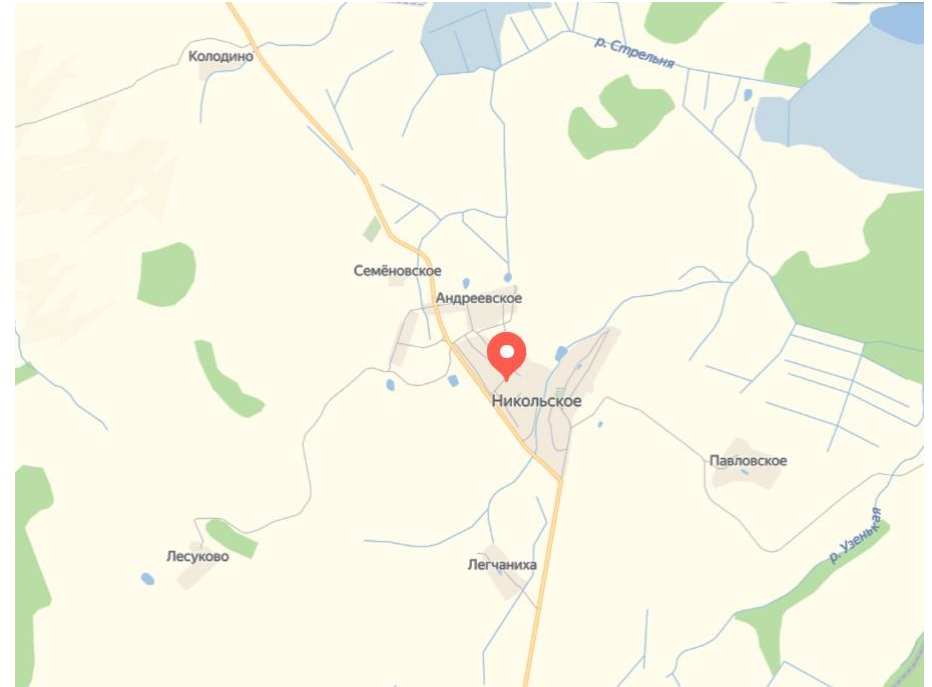

ПРЕДЛАГАЕМАЯ К ПРОДАЖЕ ИНВЕСТИЦИОННАЯ ПЛОЩАДКА

МЕСТОРАСПОЛОЖЕНИЕ

Некрасовский муниципальный район, с. Никольское.

СПК «Коммунар», в банкротстве

КОНТАКТНОЕ ЛИЦО

главный бухгалтер

Макарошина Антонина Васильевна 8-920-139-10-66

конкурсный управляющий

Зоров Василий Игоревич 8-915-811-18-69