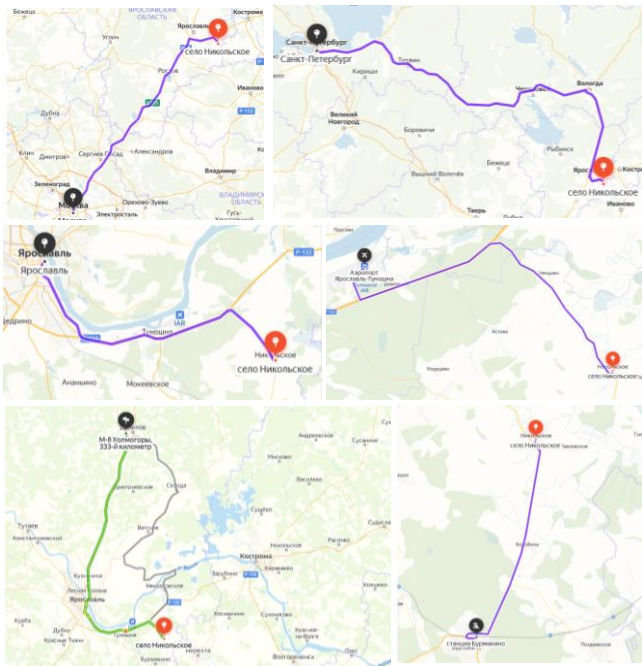

# ЛОГИСТИКА

с. Никольское

г. Москва

290 км, 4 час. 16 мин.

с. Никольское

г. Ярославль

40 км, 48 мин.

с. Никольское

М-8  
Холмогоры,  
333-й км

110 км, 1 час. 50 мин.

с. Никольское

г. Санкт-Петербург

890 км, 11 час. 49 мин.

с. Никольское

аэропорт  
Туношна

18 км, 18 мин.

с. Никольское

ж/д ст.  
Бурмакино

11 км, 11 мин.