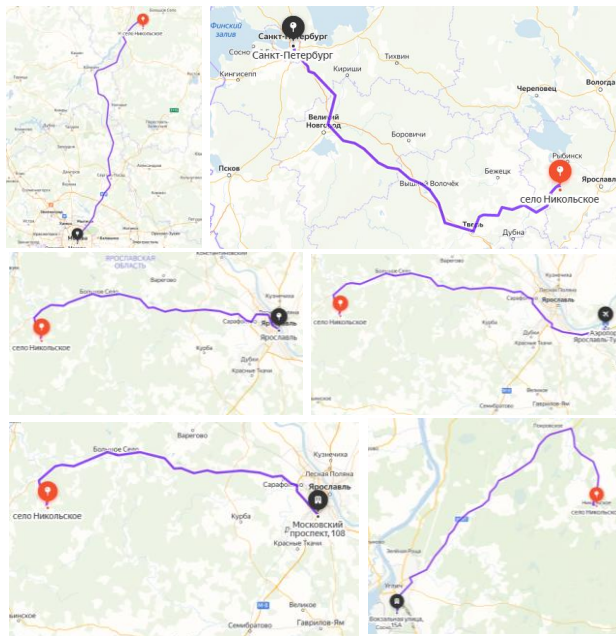

КОНТАКТНОЕ ЛИЦО

Королев Ростислав Анатольевич 8-909-276-04-08,
8-903-821-83-13

ЛОГИСТИКА

с. Никольское

г. Москва

270 км, 4 час. 03 мин.

с. Никольское

г. Ярославль

97 км, 1 час. 25 мин.

с. Никольское

М-8
Холмогоры

94 км, 1 час. 19 мин.

с. Никольское

г. Санкт-Петербург

790 км, 10 час. 55 мин.

с. Никольское