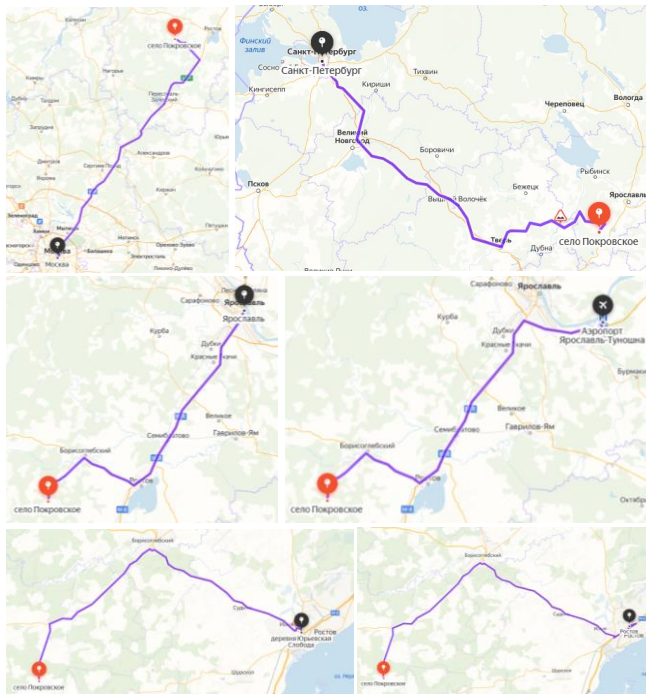

210 км, 3 час. 42 мин.

с Покровское

г. Ярославль

94 км, 1 час. 24 мин.

с Покровское

М-8
Холмогоры,
д. Юрьевская
Слобода

34 км, 33 мин.

с Покровское

г. Санкт-Петербург

830 км, 11 час. 30 мин.

с Покровское

аэропорт
Туношна

110 км, 1 час. 41 мин.

с Покровское

ж/д ст.
Ростов

38 км, 37 мин.