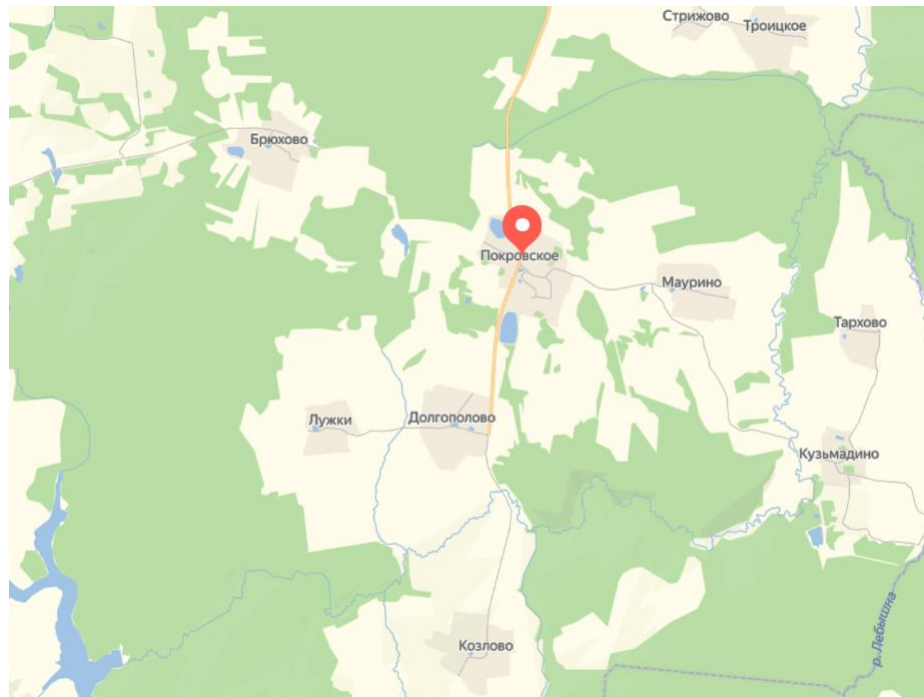

ПРЕДЛАГАЕМАЯ К ПРОДАЖЕ ИНВЕСТИЦИОННАЯ ПЛОЩАДКА

МЕСТОРАСПОЛОЖЕНИЕ

Борисоглебский муниципальный район.

СПК «им. Кирова»

ОБЩАЯ ПЛОЩАДЬ

510 га

ОБЪЕКТЫ НА ПЛОЩАДКЕ

- контора
- ферма
- мастерская
- зерносклад

Здания в плохом состоянии. Скот отсутствует

КОНТАКТНОЕ ЛИЦО

Морохов Игорь Николаевич 8-903-820-35-79