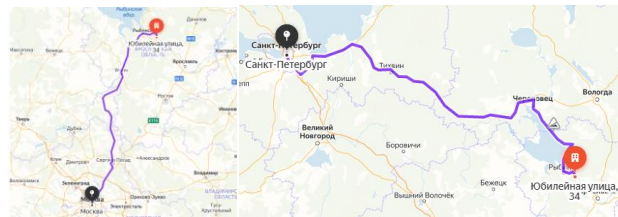

КОНТАКТНОЕ ЛИЦО

ген. директор Беляков Алексей Владимирович
8-910-815-99-60, 8(4855)23-74-10
privolgskoe@mail.ru

ЛОГИСТИКА

пос. Шашково

г. Москва

340 км, 5 час. 01 мин.

пос. Шашково

г. Санкт-Петербург

790 км, 10 час. 35 мин.

пос. Шашково

аэропорт
Туношна

98 км, 1 час. 44 мин.

пос. Шашково

г. Ярославль

71 км, 1 час. 11 мин.

пос. Шашково