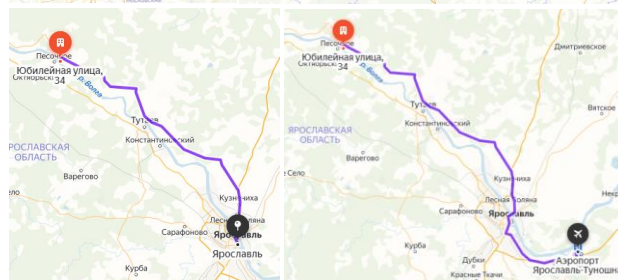

КОНТАКТНОЕ ЛИЦО

ген. директор Беляков Алексей Владимирович
8-910-815-99-60, 8(4855)23-74-10
privolgskoe@mail.ru

ЛОГИСТИКА

пос. Шашково

г. Москва

340 км, 5 час. 01 мин.

пос. Шашково

г. Санкт-Петербург

790 км, 10 час. 35 мин.

пос. Шашково

аэропорт
Туношна

98 км, 1 час. 44 мин.

пос. Шашково

г. Ярославль

71 км, 1 час. 11 мин.

пос. Шашково