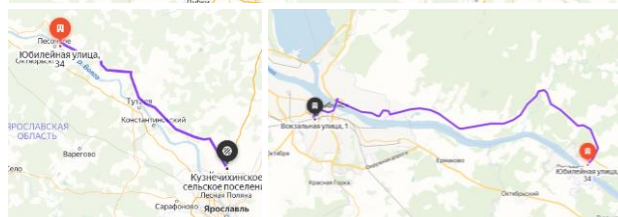

790 км, 10 час. 35 мин.

пос. Шашково

аэропорт
Туношна

98 км, 1 час. 44 мин.

пос. Шашково

г. Ярославль

71 км, 1 час. 11 мин.

пос. Шашково