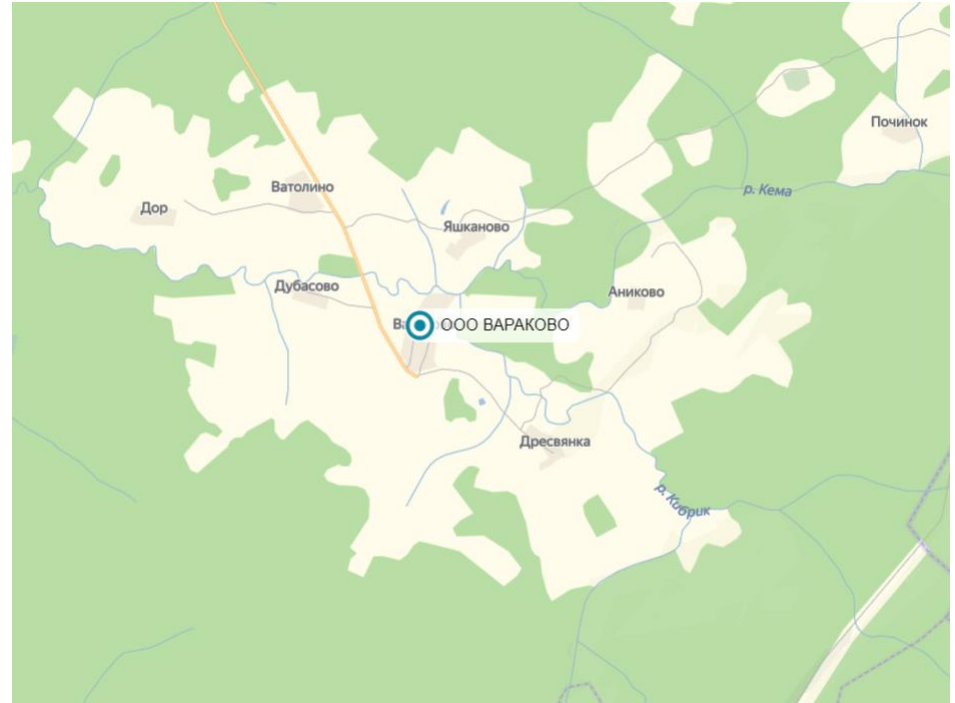

КОНТАКТНОЕ ЛИЦО

Петухов Алексей Константинович 8-905-638-29-90

ЛОГИСТИКА

г. Москва

д. Вараково

450 км, 6 час. 37 мин.

г. Ярославль

д. Вараково

170 км, 2 час. 21 мин.

М-8
Холмогоры,
МО Ростилоское

д. Вараково

32 км, 31 мин.

г. Санкт-Петербург

д. Вараково

720 км, 9 час. 39 мин.

аэропорт
Туношна