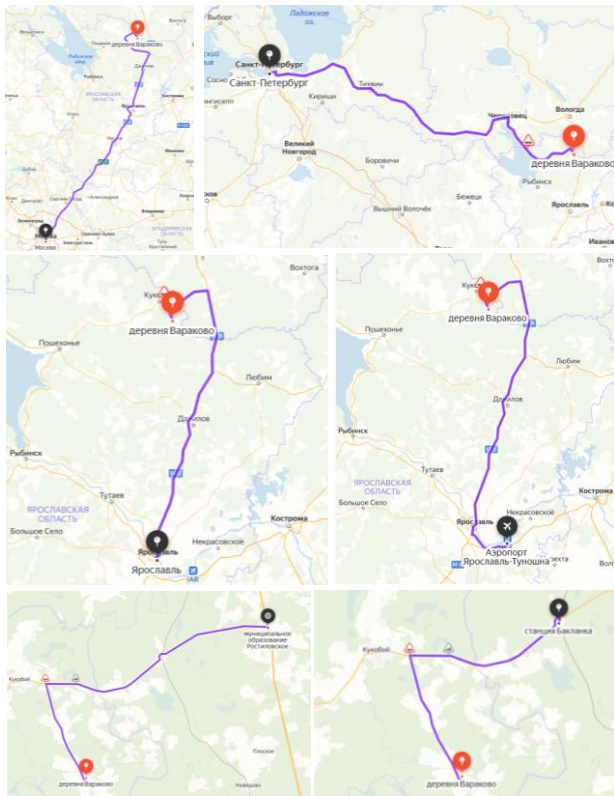

КОНТАКТНОЕ ЛИЦО

Петухов Алексей Константинович 8-905-638-29-90

ЛОГИСТИКА

г. Москва

д. Вараково

450 км, 6 час. 37 мин.

г. Ярославль

д. Вараково

170 км, 2 час. 21 мин.

М-8
Холмогоры,
МО Ростилоское

д. Вараково

32 км, 31 мин.

г. Санкт-Петербург

д. Вараково

720 км, 9 час. 39 мин.

аэропорт
Туношна